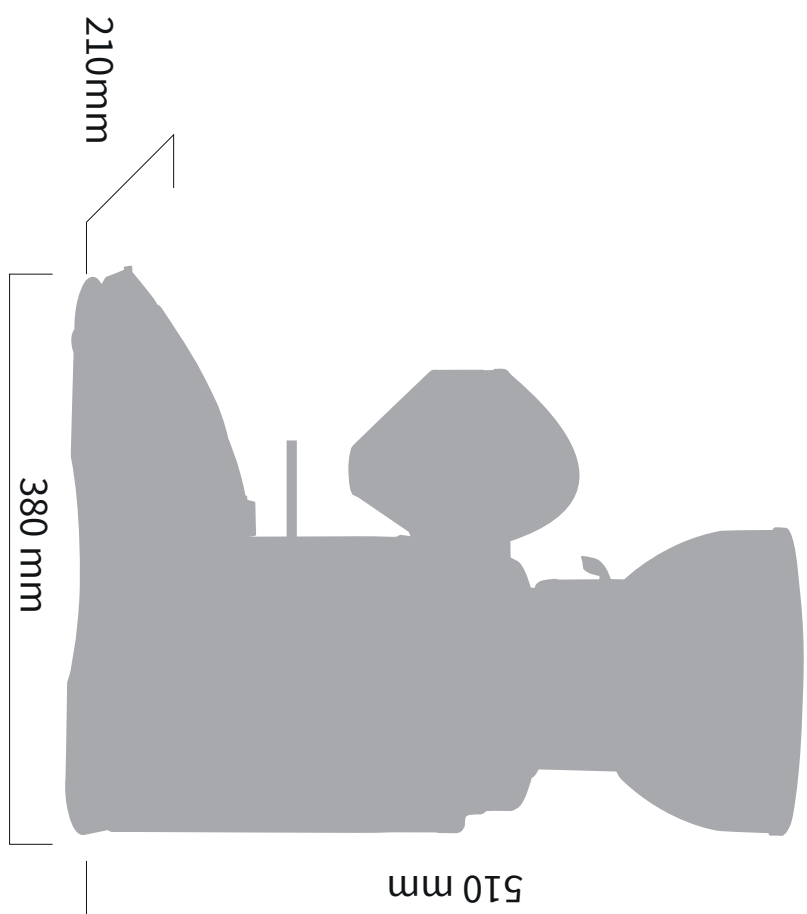

Technický list

Technický výkres

Mlýnek na kávu FRESH elektronické počítadlo 1 kg

Model

Sap kód

00012474

KENIA TRON

Skupina artiklů

Mlýnky na kávu